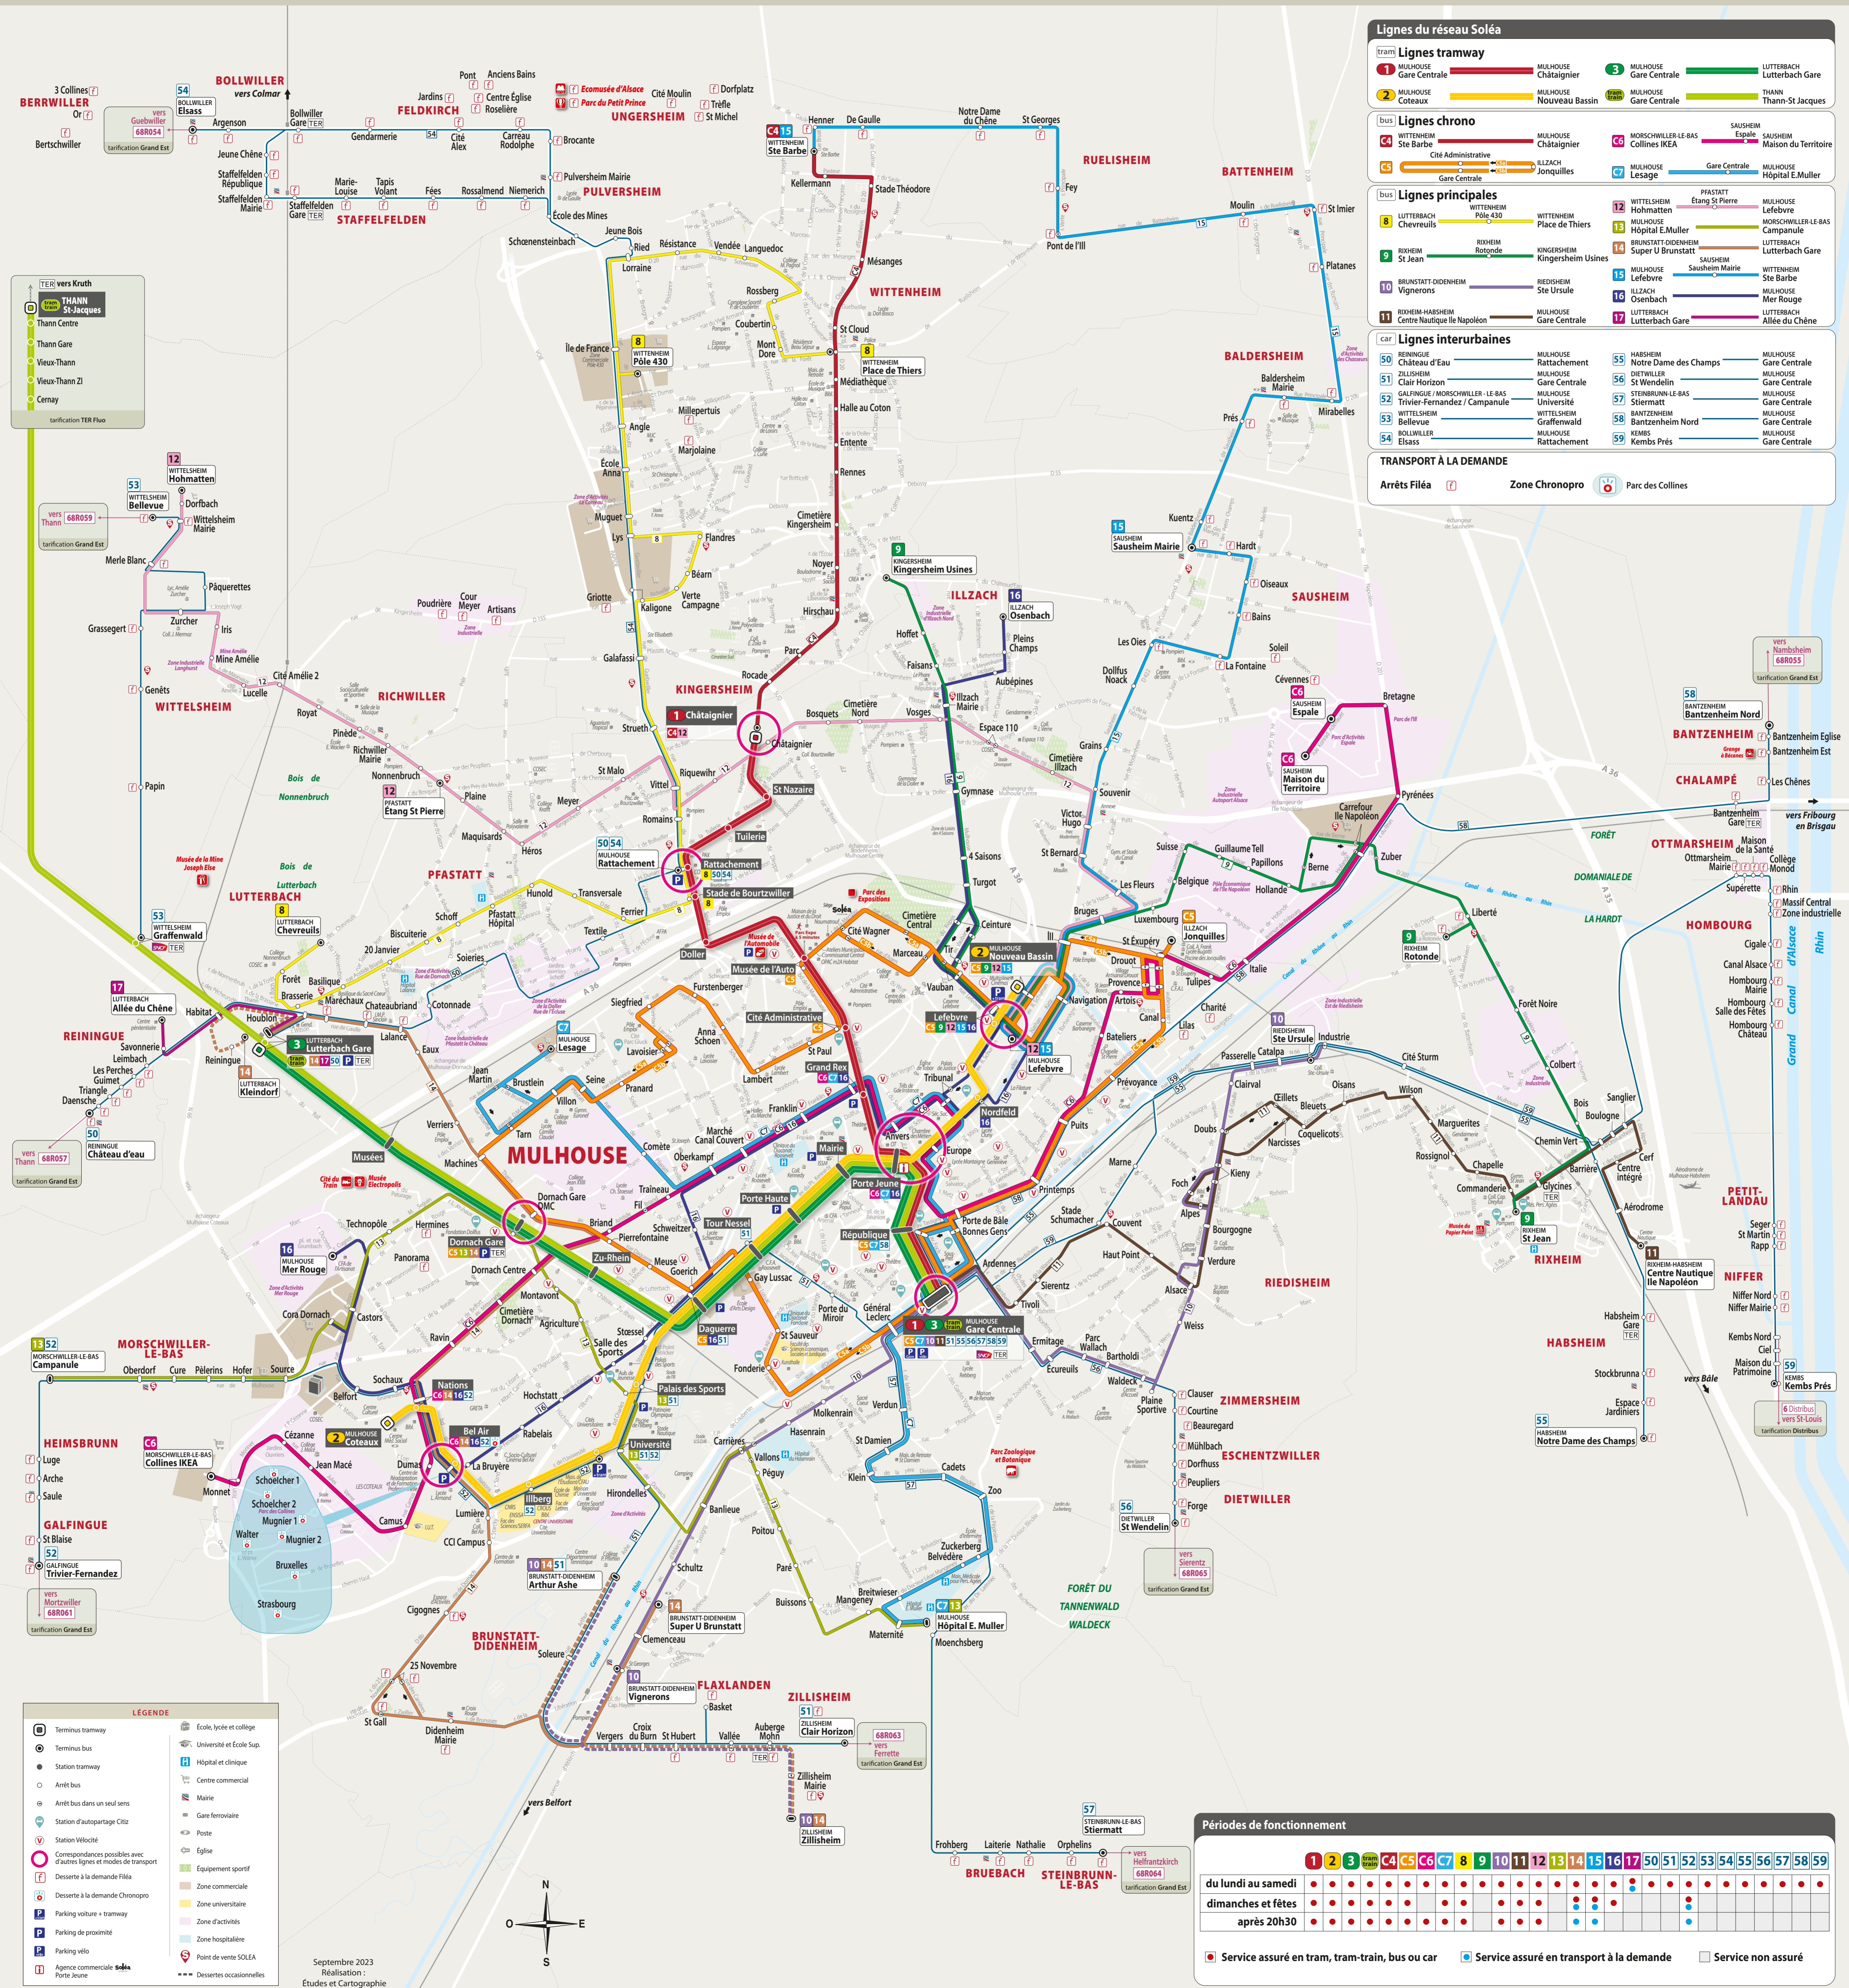

Plan du réseau de l'agglomération mulhousienne

Lignes du réseau Soléa

tram Lignes tramway			
1	MULHOUSE Gare Centrale - MULHOUSE Châtaignier	3	MULHOUSE Gare Centrale - LUTTERBACH Gare
2	MULHOUSE Coteaux - MULHOUSE Nouveau Bassin	4	MULHOUSE Gare Centrale - THANN Thann-St-Jacques
bus Lignes chrono			
4	WITTELSHEIM Ste Barbe - MULHOUSE Châtaignier	6	MORSCHWILLER-LE-BAS Collines IKEA - SAUSHEIM Espale
5	Cité Administrative - Gare Centrale	7	MULHOUSE Lesage - Gare Centrale
8	LUTTERBACH Chevreuils - WITTELSHEIM Pôle 430	12	WITTELSHEIM Hohmatten - MULHOUSE Lefebvre
9	RIXHEIM St Jean - RIXHEIM Rotonde	13	MULHOUSE Hôpital E.Muller - MORSCHWILLER-LE-BAS Campanule
10	BRUNSTATT-DIDENHEIM Vignerons - RIEDISHEIM Ste Ursule	14	BRUNSTATT-DIDENHEIM Super U Brunstatt - LUTTERBACH Gare
11	RIXHEIM-HABSHEIM Centre Nautique Ile Napoléon - MULHOUSE Gare Centrale	15	MULHOUSE Lefebvre - SAUSHEIM Mairie
		16	BANTZENHEIM Osenbach - MULHOUSE Mer Rouge
		17	LUTTERBACH Lesage - LUTTERBACH Gare
car Lignes interurbaines			
50	REININGUE Château d'Eau - MULHOUSE Rattachement	58	HABSHEIM Notre Dame des Champs - MULHOUSE Gare Centrale
51	ZILLISHEIM Clair Horizon - MULHOUSE Gare Centrale	56	DIETWILLER St Wendelin - MULHOUSE Gare Centrale
52	GALFINGUE / MORSCHWILLER-LE-BAS Trivier-Fernandez / Campanule - MULHOUSE Université	57	STENBRUNN-LE-BAS Stiermatt - MULHOUSE Gare Centrale
53	WITTELSHEIM Bellevue - WITTELSHEIM Graffenwald	58	MULHOUSE Bantzenheim Nord - MULHOUSE Gare Centrale
54	BOLLWILLER Elsass - MULHOUSE Rattachement	59	KEMBS Prés - MULHOUSE Gare Centrale

TRANSPORT À LA DEMANDE

Arrêts Filéa (f) Zone Chronopro (c) Parc des Collines (p)

TER vers Kruth

THANN St-Jacques

Thann Centre

Thann Gare

Vieux-Thann

Vieux-Thann ZI